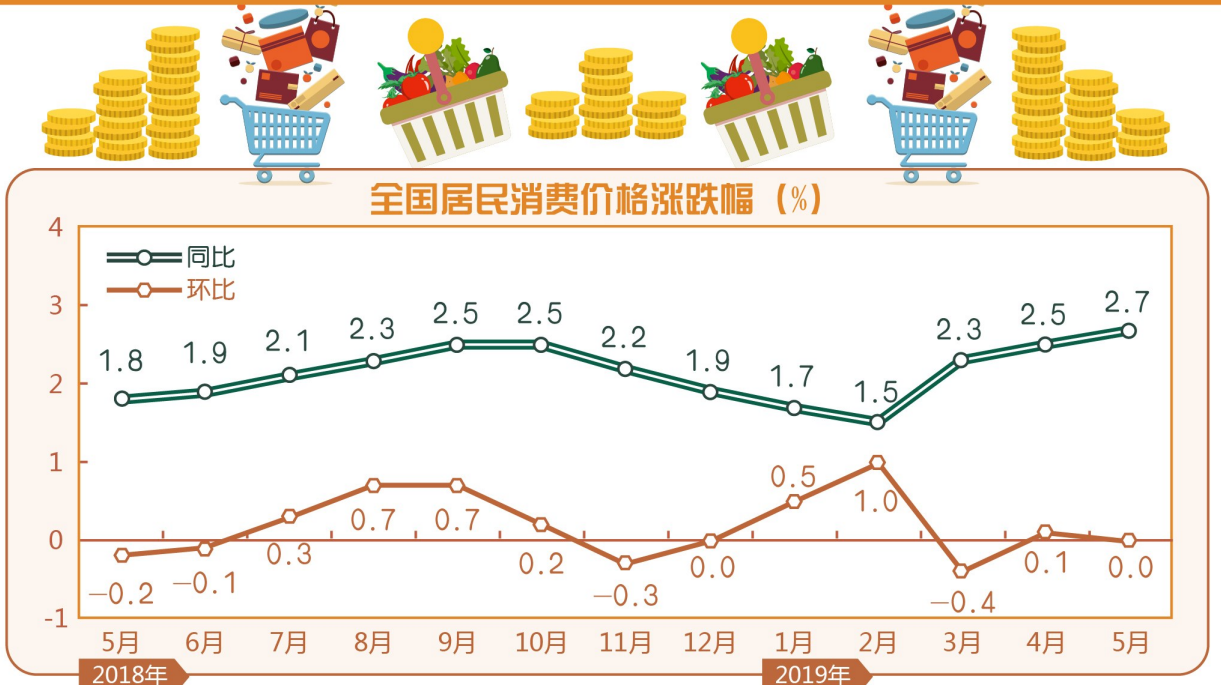

## 2019年5月份居民消费价格同比上涨2.7%

新华社发(李栋制图) 资料来源:国家统计局 【详见2版】

**89800元 当月住新家**

DeepShare 深度空间装饰

老房装修不用搬家 专业解决墙体掉皮、开裂、返潮  
新房装修不用铲墙 绿色环保 装完即可入住

电话: 0374-2335098 15237419966  
总店: 文翠街东段 分店: 上海建材城13号楼

驻许杨根思部队士官郭小星: