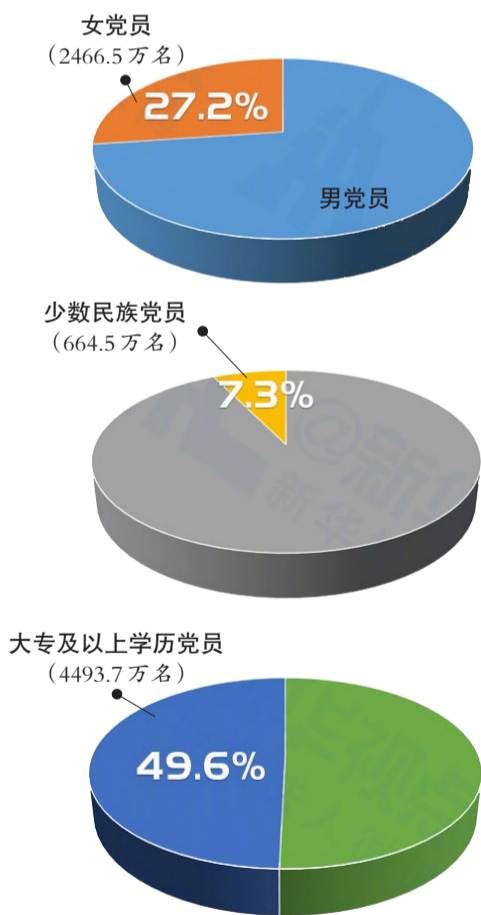

许昌晨报

许昌日报社主办
2019年7月1日
己亥年五月廿九

第3870期
星期一
16版

做市民有用的新闻
http://www.21xc.com
国内统一刊号:CN41-0095

新闻热线
2770000
发行热线
4396853

社会主义核心价值观

富强 民主 文明 和谐
自由 平等 公正 法治
爱国 敬业 诚信 友善

市妇联开展
“我和我的祖国”快闪活动

一场燃情快闪
一曲祖国赞歌

5版

帮扶村里贫困户脱贫
资助贫困学生读书

长葛张志勇
当选中国好人

6版

乡村振兴记者行·访“红色村落”看今朝振兴

燕振昌精神指引 水磨河村展新篇

【详见3、4版】

一图看懂

中国共产党党员队伍结构

根据中共中央组织部6月30日公布的2018年中国共产党党内统计公报,截至2018年12月31日,中国共产党党员总数为9059.4万名,比上年净增103万名。中国共产党现有基层组织461万个,比上年增加3.9万个,增幅为0.8%。其中基层党委23.9万个,总支部29.9万个,支部407.2万个。

党员的性别、民族和学历