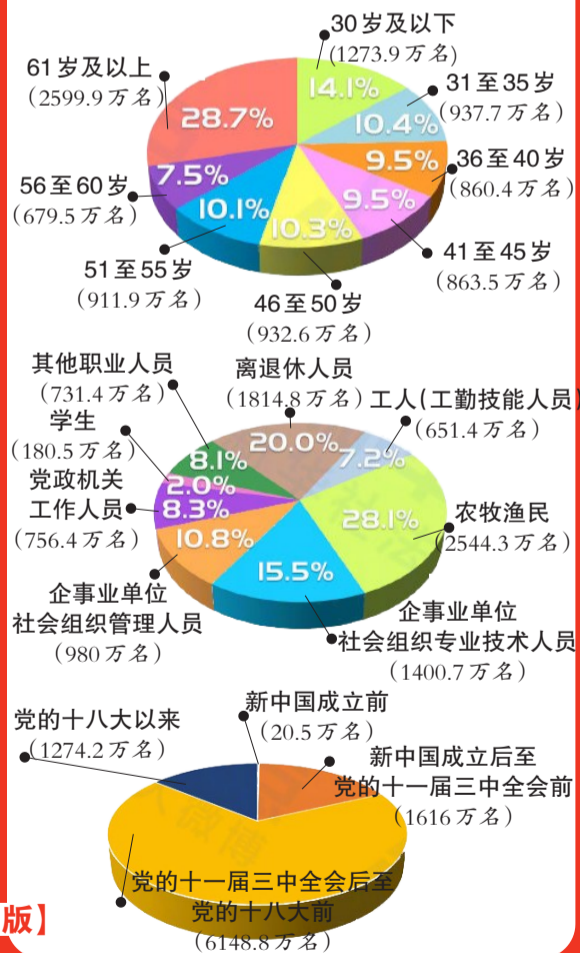

党员的年龄、职业和入党时间

【详见2版】

制图/李炎

欢迎扫描二维码
关注晨报官方微博、微信
晨报微博 晨报微信

做市民有用的新闻 许昌新闻第一早班车

女神驾到!
新一代电动小车 欧拉R1·悦己而生

长城新能源
71800元起

长城新能源欧拉许昌通盛祥专营店
销售热线: 0374-5091666
地址: 延安北路与陈庄街交叉口向西500米路南

许昌育才中学

即日起招收初中一年级新生及二、三年
级插班生,同时招聘初中各科优秀教师。

电话: 13837424589 13700896406

NORITZ | 用热爱家
能率热水器
用了都说好

红星店: 红星美凯龙家居馆二楼西侧 0374-8567666
许都店: 许都路茂源国际一楼舒适100 0374-3261166

中国邮政储蓄银行
POSTAL SAVINGS BANK OF CHINA

进步 与您同步

中国邮政储蓄银行
许昌市分行

提醒您

为让许昌广大市民群众享受更多移动支付便捷优惠
云闪付app一分钱乘公交车活动特延长一个月
(2019年7月1日—31日)