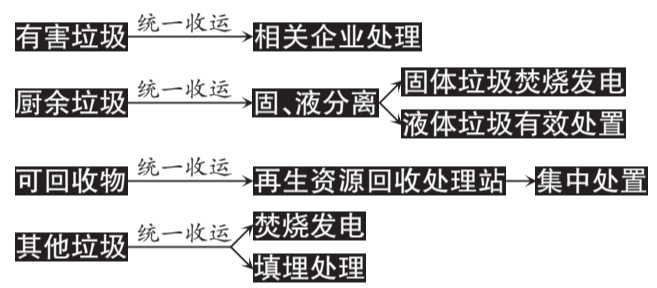

小区新时尚： 生活垃圾分类投放

试点小区分布：东城区2个、魏都区23个、建安区5个、国家许昌经济技术开发区6个、市城乡一体化示范区1个

【详见3版】

乡村振兴记者行

柿张社区： 党建引领“柿柿红”

5版

欢迎扫描二维码
关注晨报官方微博、微信
晨报微博 晨报微信

做市民有用的新闻 许昌新闻第一早班车

正通集团 懂车教育 私人课

九型人格与岗位匹配

让管理者唤醒自我认知,发掘自身优势,学会识人用人,打造高效团队。

地址:许昌火车站对面晨曦酒店 时间:2019年8月10日、11日 电话:18697377877

水木装饰

甲醛零释放 健康定制家

用万华环保板材、涂料等 让装修像水果一样安全

凭此报纸广告到市区智慧大馆中街大正中央金座3楼7楼水木装饰装修均可获赠3000元主材大礼包