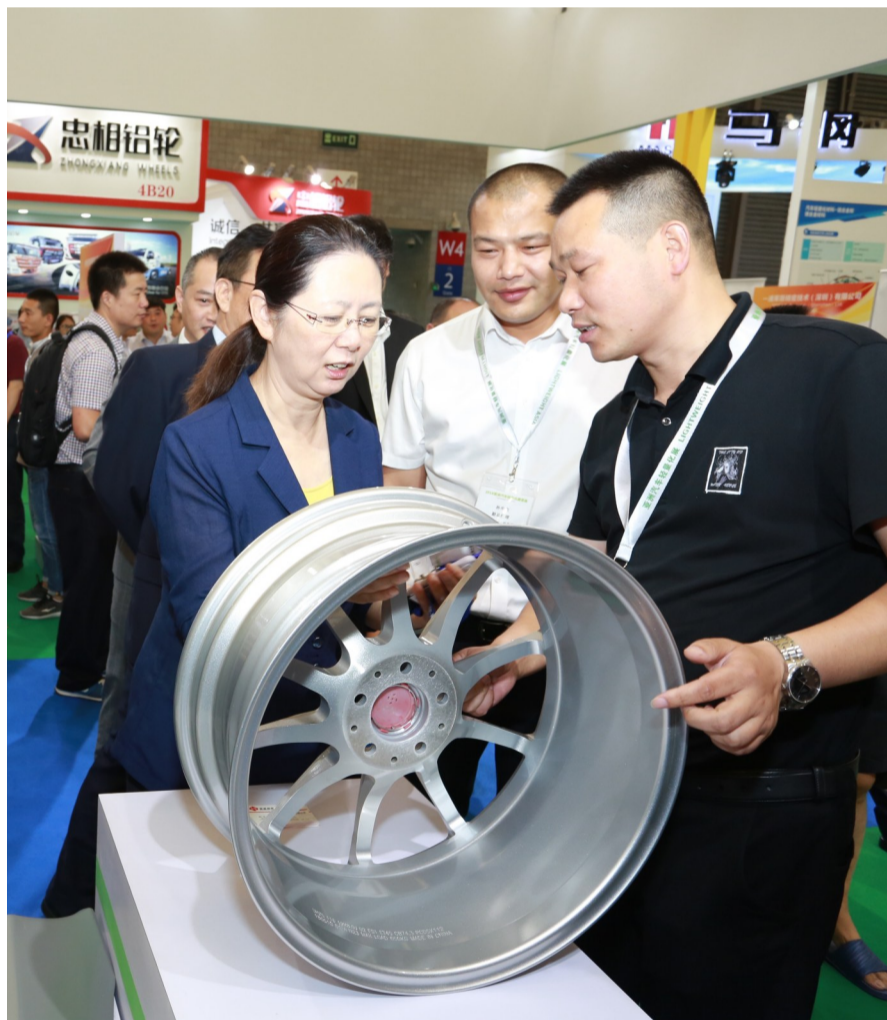

### 在习近平新时代中国特色社会主义思想指引下 新时代 新作为 新篇章

在庆祝新中国成立70周年河南专场新闻发布会上  
许继集团和德威科技公司作为“许昌元素”受到3次点名推介

# 书记和省长缘何推介这两家许昌企业?

【详见3版】

8月27日拍摄的许继风电科技有限公司车间。记者 牛书培 摄

在2019年中国汽车轻量化展会上,德威科技公司的镁合金轮毂产品,吸引了参观者的目光。德威科技公司供图

欢迎扫描二维码  
关注晨报官方微博、微信

晨报微博  
晨报微信

湖 湖滨豪庭  
4980元/月起  
首批房源认筹 即将盛大启动  
739 6666 / 251 8888  
项目地址: 新兴路与灞陵路交会处南300米路西