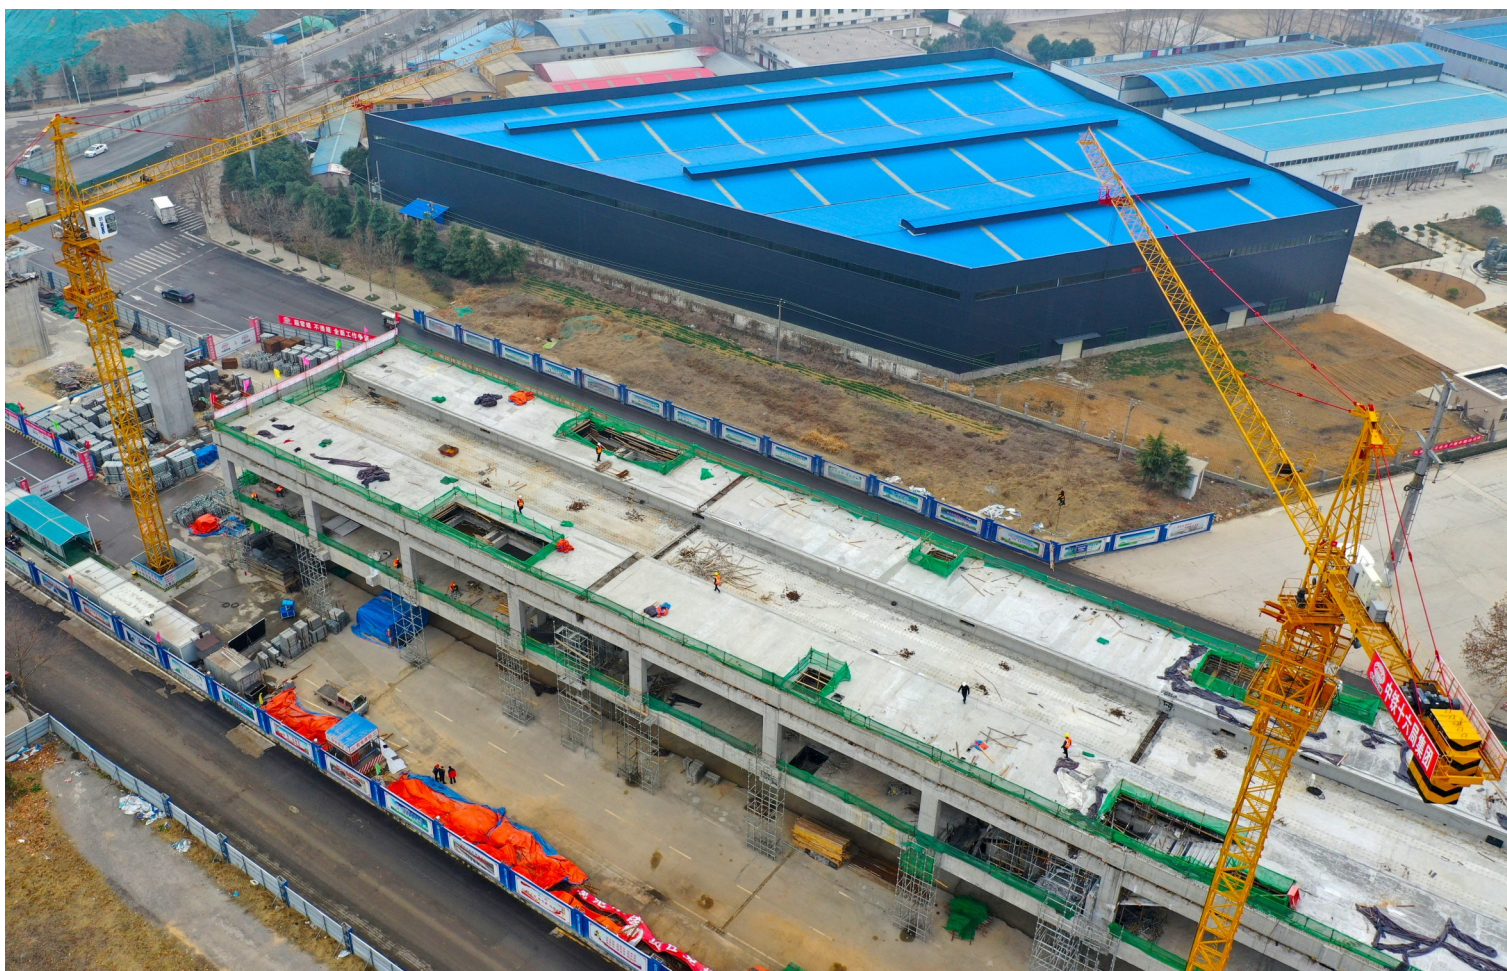

中共中央政治局常务委员会召开会议

分析新冠肺炎疫情形势 研究近期防控重点工作

中共中央总书记习近平主持会议

响应党中央对广大党员们的号召,习近平李克强栗战书汪洋王沪宁赵乐际韩正同志为支持新冠肺炎疫情防控工作捐款

【详见2版】

2020年 我市第一批集中开工68个重大项目

【详见3版】

郑许市域铁路项目
许昌段工程有序复工

2月26日,无人机拍摄的施工人员在郑许市域铁路项目许昌段昌盛路站施工现场作业的场景。
近日,郑许市域铁路项目许昌段工程有序复工。新冠肺炎疫情发生后,我市成立了9个重点工程项目复工复产协调服务组,积极协助做好复工准备,包括提供口罩、消毒水、测温仪,协调外地员工及时回许等,防疫、复工两手抓,推动重点项目复工。据悉,郑许市域铁路项目是河南省重点工程,全长约59公里,贯穿中原城市群郑州至许昌产业带的核心区域。
记者 牛书培 摄