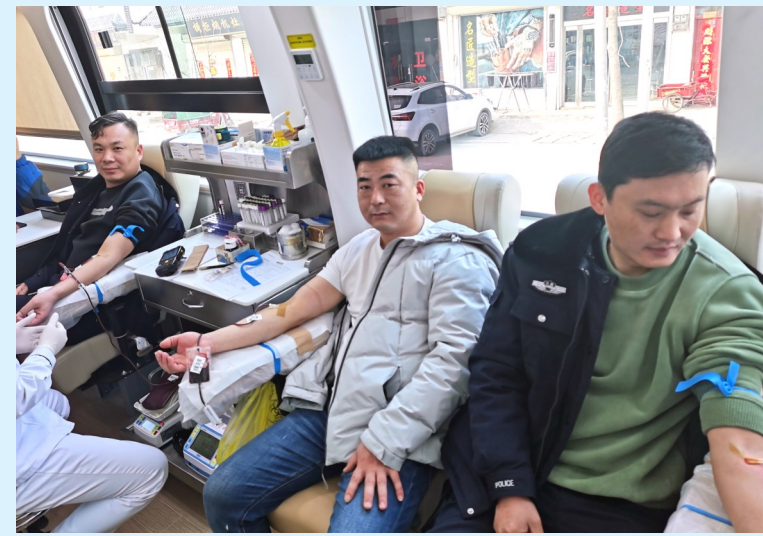

许昌市公安局

开展“六防六促”专项行动 全方位排查化解矛盾纠纷

本报讯(记者董全磊 通讯员张喆)2月24日,记者从许昌市公安局获悉,在“六防六促”专项行动中,我市公安机关以“一村(格)一警”为载体,以“预防在先、发现在早、处置在小”为目标,全方位排查化解矛盾纠纷,全力为群众排忧解难,不断增强群众的安全感、满意度。

会和谐;防债务纠纷,促经营和顺;防物业纠纷,促小区和美;防涉疫涉灾纠纷,促群众安全和康。群众法治观念的强弱,决定矛盾纠纷能否顺利化解。“六防六促”专项行动中,我市公安民警、辅警将法治宣传摆在重要位置,以“百万警进千万家”活动为载体,进百家门、建百家群、知百家情、办百家事,充分利用各种方法、途径对群众进行法治宣传教育,不断增强群众依法、理性维权的意识,引导群众养成办事依法、遇事找法、解决问题靠法的良好思维。

坚持多部门联动,将矛盾纠纷化解在萌芽阶段。在矛盾纠纷化解过程中,许昌市公安局加强与相关部门的沟通对接,充分发挥“警法联调”“警调对接”工作机制的作用,积极联合相关部门开展矛盾纠纷联调联处工作,推动矛盾纠纷多元化解、综合治理,杜绝矛盾纠纷交织叠加、激化升级。据统计,“六防六促”专项行动开展以来,全市公安机关共排查化解各类矛盾纠纷564起。其中,家庭纠纷194起、邻里纠纷151起、债务纠纷137起。

2月23日,长葛市公安局古桥派出所组织民警、辅警参加义务献血活动,奉献爱心,支持公益事业。

张晓芳 摄

2月23日,鄢陵县公安局交通管理大队民警走进该大队柏梁镇柏梁社区,开展交通安全宣传活动,向群众发放宣传彩页,引导群众文明交通、安全出行。

张海坡 摄

2月25日6时30分至7时30分,许昌市公安局交通管理支队部署100余名警力,在市区五一路与许继大道交叉口等6个路口,对骑乘电动车不戴头盔、不按规定车道行驶等交通违法行为进行集中整治。行动中,民警共查处相关交通违法行为500余起。图为民警在查处未戴16周岁骑电动车的违法驾驶人。

弟弟的拉杆箱找到了 姐姐专程送信谢民警

本报讯(记者董全磊 通讯员刘强)2月19日下午,在许昌市公安局交通管理支队大门口,一名穿黑色羽绒服的年轻女士一见到该支队秩序大队民警王革红,就拿出一封信。

求助,希望民警帮他找到丢失的拉杆箱。该支队秩序大队民警王革红热情接待了他。

“能力作风建设年”活动开展以来,许昌市公安局交通管理支队要求民警进一步转变工作作风,坚持“人民至上”,为群众办更多实事、好事。了解情况后,王革红立即行动起来。她详细询问车行路线,有针对性地调取视频监控资料,认真比对分析,于第二天成功找到了王子昊乘坐的出租车,并帮忙联系出租车司机,找回了拉杆箱。